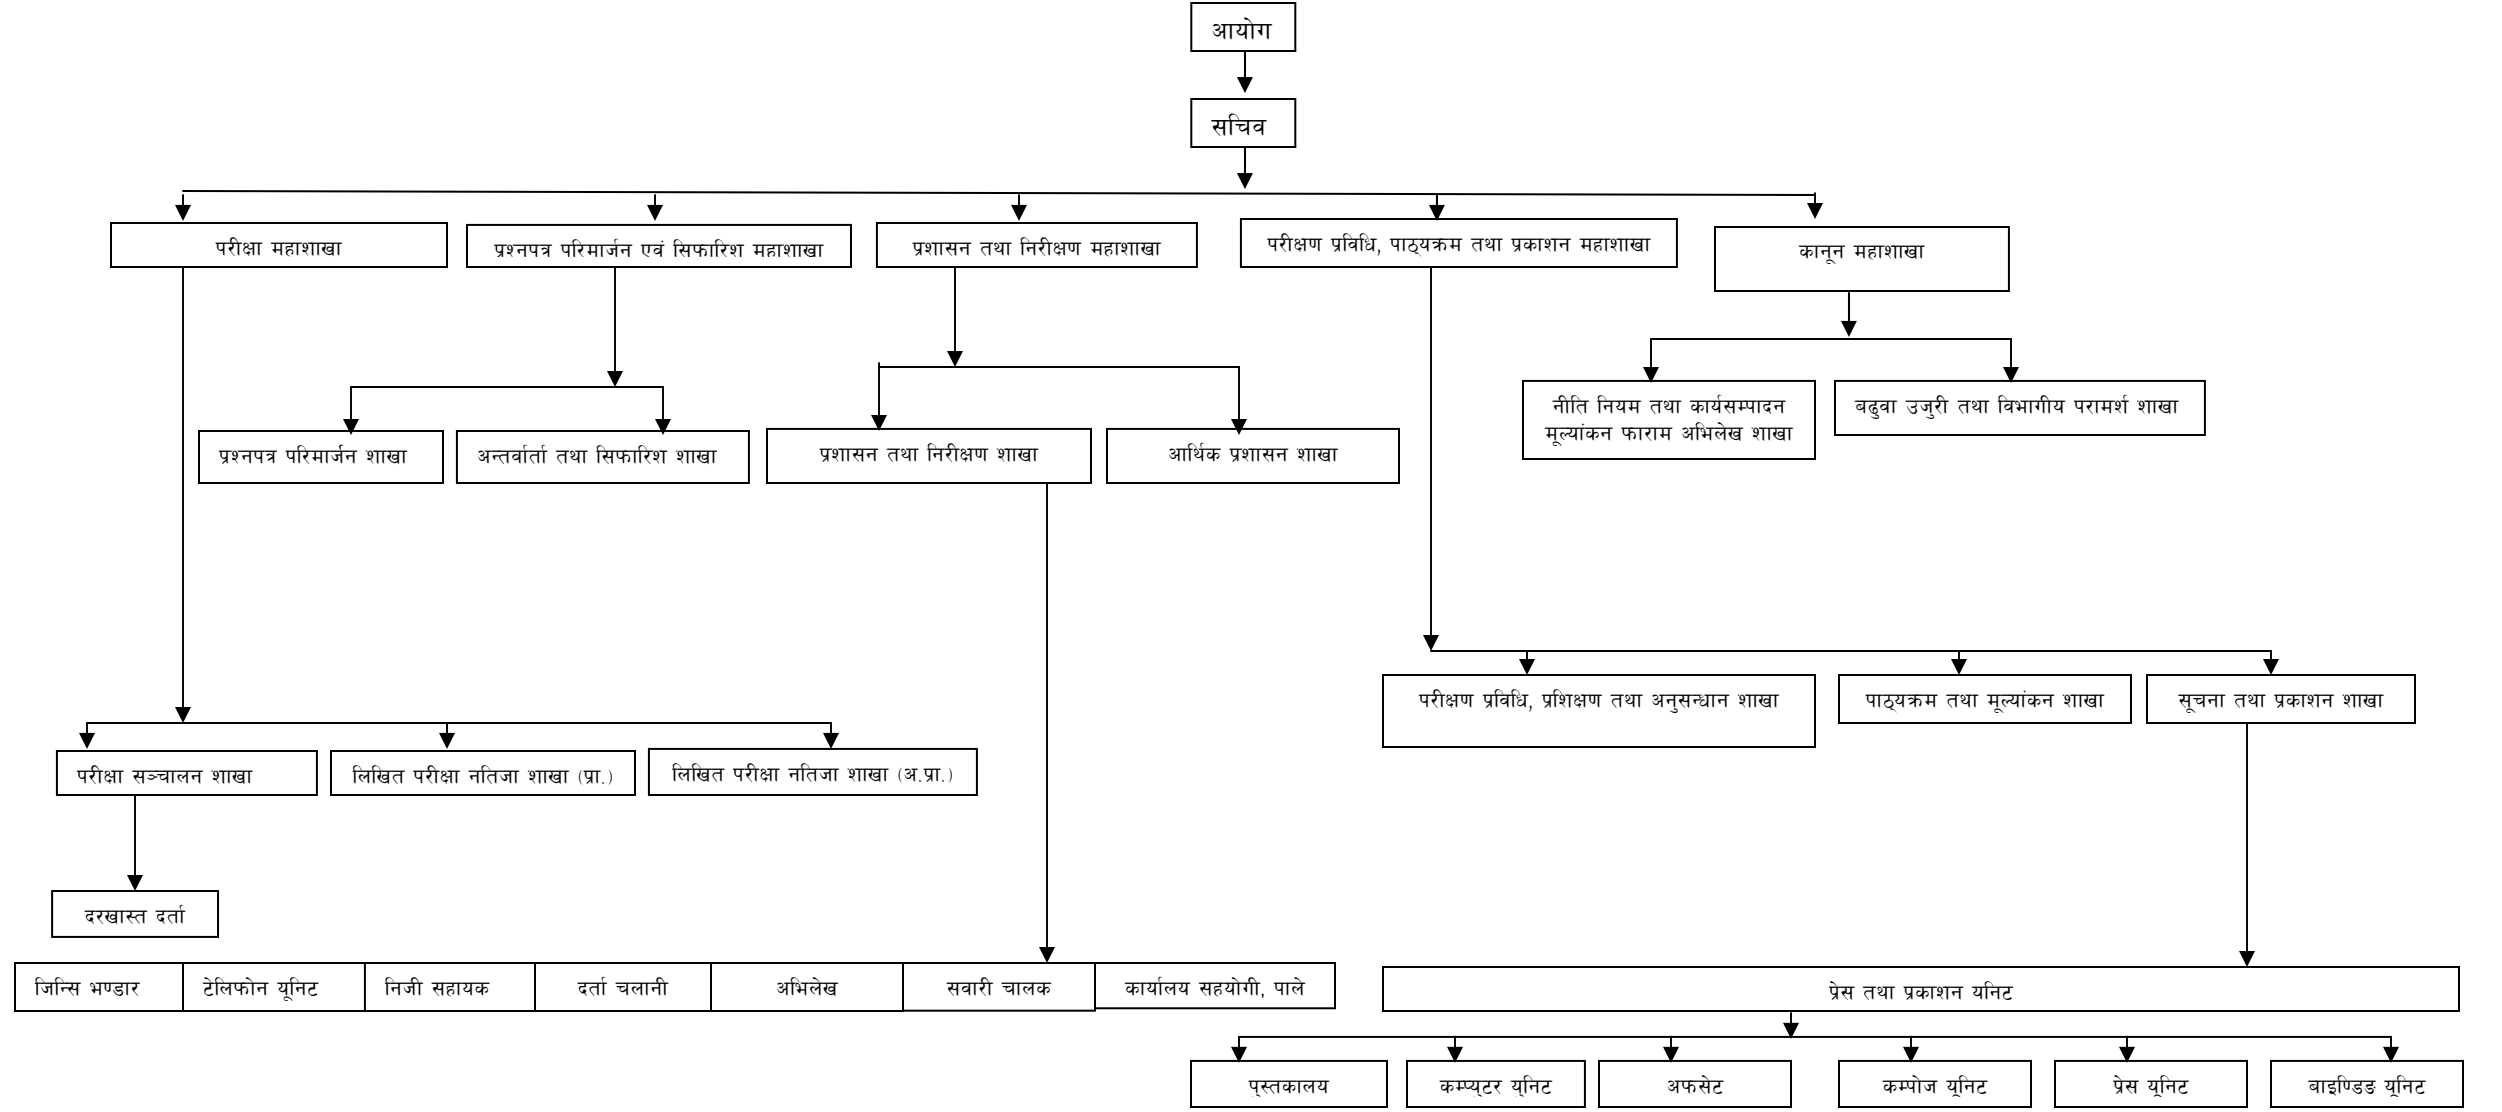

लोक सेवा आयोग, संगठन तालिका

क्षेत्रीय निर्देशनालय तथा अञ्चल कार्यालयहरु

पूर्वाञ्चल क्षेत्र			मध्यमाञ्चल क्षेत्र			पश्चिमाञ्चल क्षेत्र			मध्य-पश्चिमाञ्चल क्षेत्र			सुदूरपश्चिमाञ्चल क्षेत्र	
पूर्वाञ्चल क्षेत्रीय निर्देशनालय धनकुटा	मेची अञ्चल कार्यालय इलाम	सगरमाथा अञ्चल कार्यालय दिक्तेल	मध्यमाञ्चल क्षेत्रीय निर्देशनालय, काठमाण्डौ	जनकपुर अञ्चल कार्यालय, जलेश्वर	नारायणी अञ्चल कार्यालय हेटौडा	पश्चिमाञ्चल क्षेत्रीय निर्देशनालय पोखरा	लुम्बिनी अञ्चल कार्यालय बुटवल	धवलागिरी अञ्चल कार्यालय बाग्लुङ	मध्य प. क्षेत्र निर्देशनालय सुर्खेत	राप्ती अञ्चल कार्यालय दाङ	कर्णाली अञ्चल कार्यालय जुम्ला	सुदूरपश्चिमाञ्चल क्षेत्रीय निर्देशनालय दिपायल	महाकाली अञ्चल कार्यालय महेन्द्रनगर